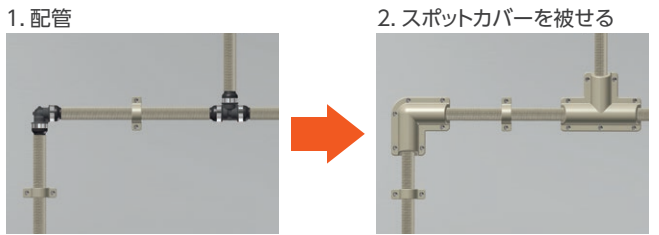

オンダパーツ × ファーン

新商品 配管リフォームに便利な部材特集!!

スリムなのに大流量! ダブルロックジョイントレボス Revos

- ★ 外径がスリムなのでスポットカバーや各種配管化粧カバー（モール）に収まります。
- ★ リフォームでは継手を多用するため、流量不足が懸念されます。ダブルロックジョイント Revos は大流量を確保、流量不足を解消します。

ソケット  13A 760円	なめらかエルボ  13A 798円	チーズソケット  13A 1,140円
---	--	--

リフォーム配管のコストを抑え、簡単・安全・きれいな施工を実現!

スポットカバー各種

ソケット  190円	平面エルボ  210円	チーズ  240円	壁貫通エルボ  200円
---	--	--	---

軽量で持ち運びに便利! 樹脂製テストプラグ

平行おねじ (G ねじ)  10A 750円 13A 750円 ※16A 1,050円	エルボソケット  13A 1,050円
---	---

※6月より販売予定

既設管 (架橋ポリエチレン管 E 種) と 新設管 (架橋ポリエチレン管 M 種) の接続に便利

E 種 メカニカル接続

M 種 ワンタッチ接続

※WJ72 型 13A **1,170円**

※WJ72 型 16A **1,615円**

※6月より販売予定

調整式で様々な管種に対応できるサドルです

適合管サイズ

管種	サイズ
樹脂管 (PEX・PB)	13A・16A・20A
5mm 被覆付樹脂管	10A・13A・16A
サヤ管	22・25
保護管 (ガードカバー W)	10・13・16

これ1つで満足! 「高汎用性」

可変サドル **63円**

オンダパーツ

オンダパーツ ホームページ

“商品購入”を選択

支払方法をお選びいただけます

- クレジットカード払い
- 代金引換
- コンビニ後払い