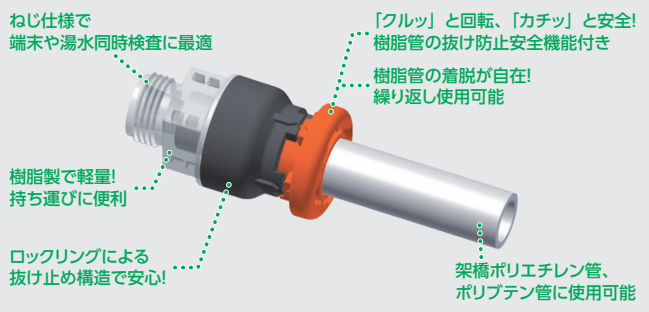

オンダパーツ × ファーン

新商品 配管リフォームに便利な部材特集!!

スリムなのに大流量! ダブルロックジョイントレボス Revos

- ★ 外径がスリムなのでスポットカバーや各種配管化粧カバー（モール）に収まります。
- ★ リフォームでは継手を多用するため、流量不足が懸念されます。ダブルロックジョイント Revos は大流量を確保、流量不足を解消します。

ソケット  13A 760円	なめらかエルボ  13A 798円	チーズソケット  13A 1,140円
---	--	--

リフォーム配管のコストを抑え、簡単・安全・きれいな施工を実現!

スポットカバー各種

ソケット  190円	平面エルボ  210円	チーズ  240円	壁貫通エルボ  200円
---	--	--	---

軽量で持ち運びに便利! 樹脂製テストプラグ

平行おねじ (G ねじ)  10A 750円 13A 750円 ※16A 1,050円	エルボソケット  13A 1,050円
---	---

※6月より販売予定

既設管 (架橋ポリエチレン管 E 種) と 新設管 (架橋ポリエチレン管 M 種) の接続に便利

E 種 メカニカル接続

M 種 ワンタッチ接続

※WJ72 型 13A **1,170円**

※WJ72 型 16A **1,615円**

※6月より販売予定

調整式で様々な管種に対応できるサドルです

適合管サイズ

管種	サイズ
樹脂管 (PEX・PB)	13A・16A・20A
5mm 被覆付樹脂管	10A・13A・16A
サヤ管	22・25
保護管 (ガードカバー W)	10・13・16

これ1つで満足! 「高汎用性」

可変サドル **63円**

オンダパーツ

オンダパーツ ホームページ

“商品購入”を選択

支払方法をお選びいただけます

- クレジットカード払い
- 代金引換
- コンビニ後払い